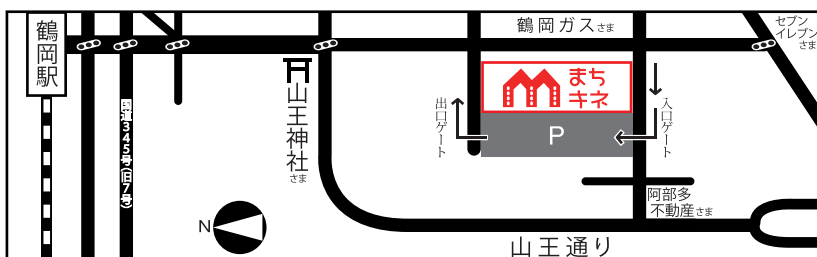

JA庄内たがわ 地元とれたて新鮮野菜!

山王マルシェ 肉巻きおにぎり、しょう油の実、野菜セットなど!

佐藤食品 庄内浜でとれた新鮮な魚を販売します!

まちキネ 夕市

日時:6月19日(日)15:00~18:00

場所:鶴岡まちなかキネマ玄関口付近(屋外)

JA鶴岡 鶴岡の農産品、花、

だだちゃ豆の加工品いろいろ!